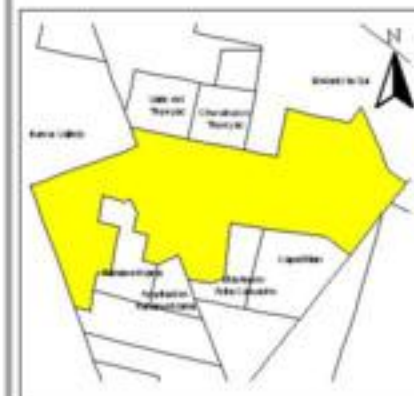

EVALUA DF
Consejo de Evaluación del
Desarrollo Social del
Distrito Federal

INDICE DE DESARROLLO SOCIAL

Delegación: Gustavo A. Madero
Colonia: Magdalena de las Salinas
Grado de desarrollo: Medio

Grado de Desarrollo Social

-  Muy bajo
-  Bajo
-  Medio
-  Alto
-  Sin dato

0.1 0 0.1 0.2 Kilómetros

Fuente: Elaboración propia con datos de Seduvi e INEGI