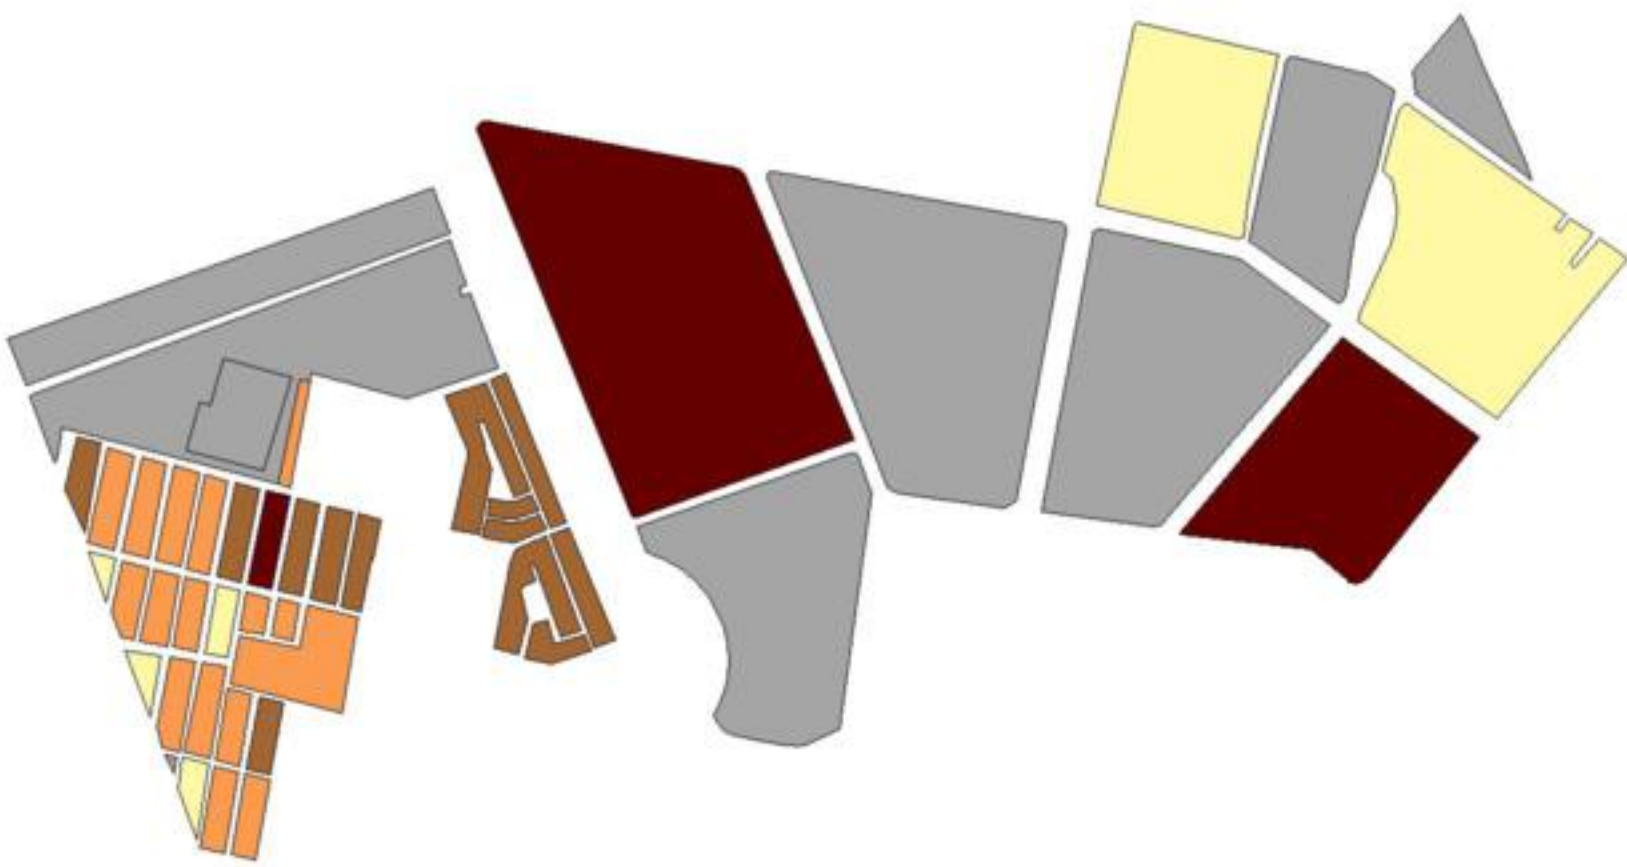

EVALUA DF
Consejo de Evaluación del
Desarrollo Social del
Distrito Federal

INDICE DE DESARROLLO SOCIAL

Delegación: Gustavo A. Madero
Colonia: Magdalena de las Salinas
Grado de desarrollo: Medio

Grado de Desarrollo Social

-  Muy bajo
-  Bajo
-  Medio
-  Alto
-  Sin dato

0.1 0 0.1 0.2 Kilómetros

Fuente: Elaboración propia con datos de Seduvi e INEGI